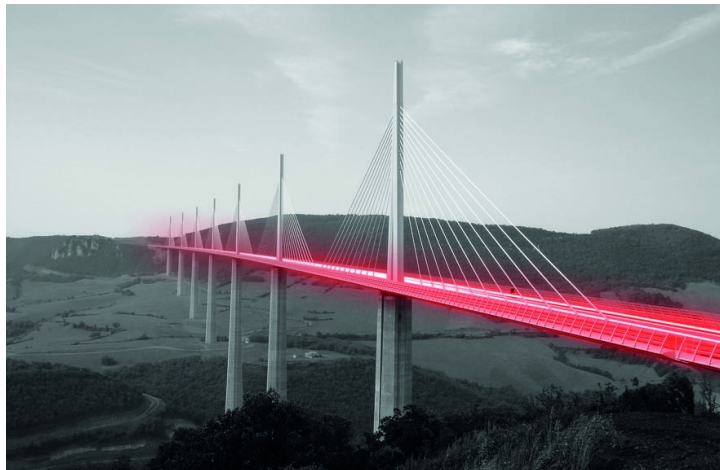

Bauleiter (m/w/d) - konstruktiver Ingenieurbau/ Bauwerksinstandsetzung

Borken, Düsseldorf, Herten, Warendorf

Karrierelevel

Berufserfahrene

Berufsfeld

Bauleitung/Bauausführung

Standort

Borken, Düsseldorf, Herten, Warendorf

Ansprechpartner

Konstantin Waack

Personalreferent

bewerbungen.eiw@eiffage.de

Die Eiffage Infra-West (ehemals Heinrich Walter Bau) mit Hauptsitz in Borken und Niederlassungen in Düsseldorf, Geseke, Herten und Warendorf ist eines der führenden Bauunternehmen in Nordrhein-Westfalen. Die ca. 450 Mitarbeiter überzeugen mit Expertise und Fachwissen in den Geschäftsfeldern Straßen- und Tiefbau, Ingenieurbau sowie Bauwerksinstandsetzung. Die Eiffage Infra-West bietet eine vielfältige Palette an Bauleistungen aus einer Hand. Das Unternehmen gehört zur Eiffage Infra-Bau.