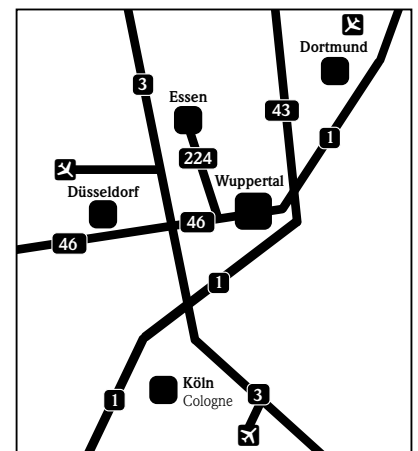

Historische Stadthalle Wuppertal

So kommen Sie zu uns.

Historische Stadthalle
Wuppertal GmbH
Johannisberg 40
42103 Wuppertal
Tel. +49 (0)2 02. 24 58 90
www.stadthalle.de

Lieferadresse:

Zufahrt zur Anlieferung
über Bahnhofstraße /
Auf dem Johannisberg
(Zufahrt Vienna House Easy
Wuppertal Hotel)

Individueller Anfahrtsplan

GPS-Koordinaten:
51° 15' 7.5" N
7° 8' 27.6" E
(zu den Parkplätzen/haus
Südstraße mit direktem Zugang
zur Historischen Stadthalle)

Anreise mit dem Zug

Am Hauptbahnhof Wuppertal steigen
Sie aus. Vor dem Bahnhof (oberer
Ausgang) wenden Sie sich nach links
und gehen die Bahnhofstraße hinauf.
Voraus auf der rechten Seite erwartet
Sie die Historische Stadthalle.

Anreise mit dem Bus

Service-Nummer:
Tel. 0180 6. 50 40 30 (Festnetz
0,20 €/Min.; mobil max. 0,60 €/Min.)

Über unsere Website können
Sie sich Ihren individuellen ÖPNV
Anreiseplan mit Destination
„Historische Stadthalle“ erstellen:
www.stadthalle.de > Über uns >
Anreise > Fahrplanauskunft