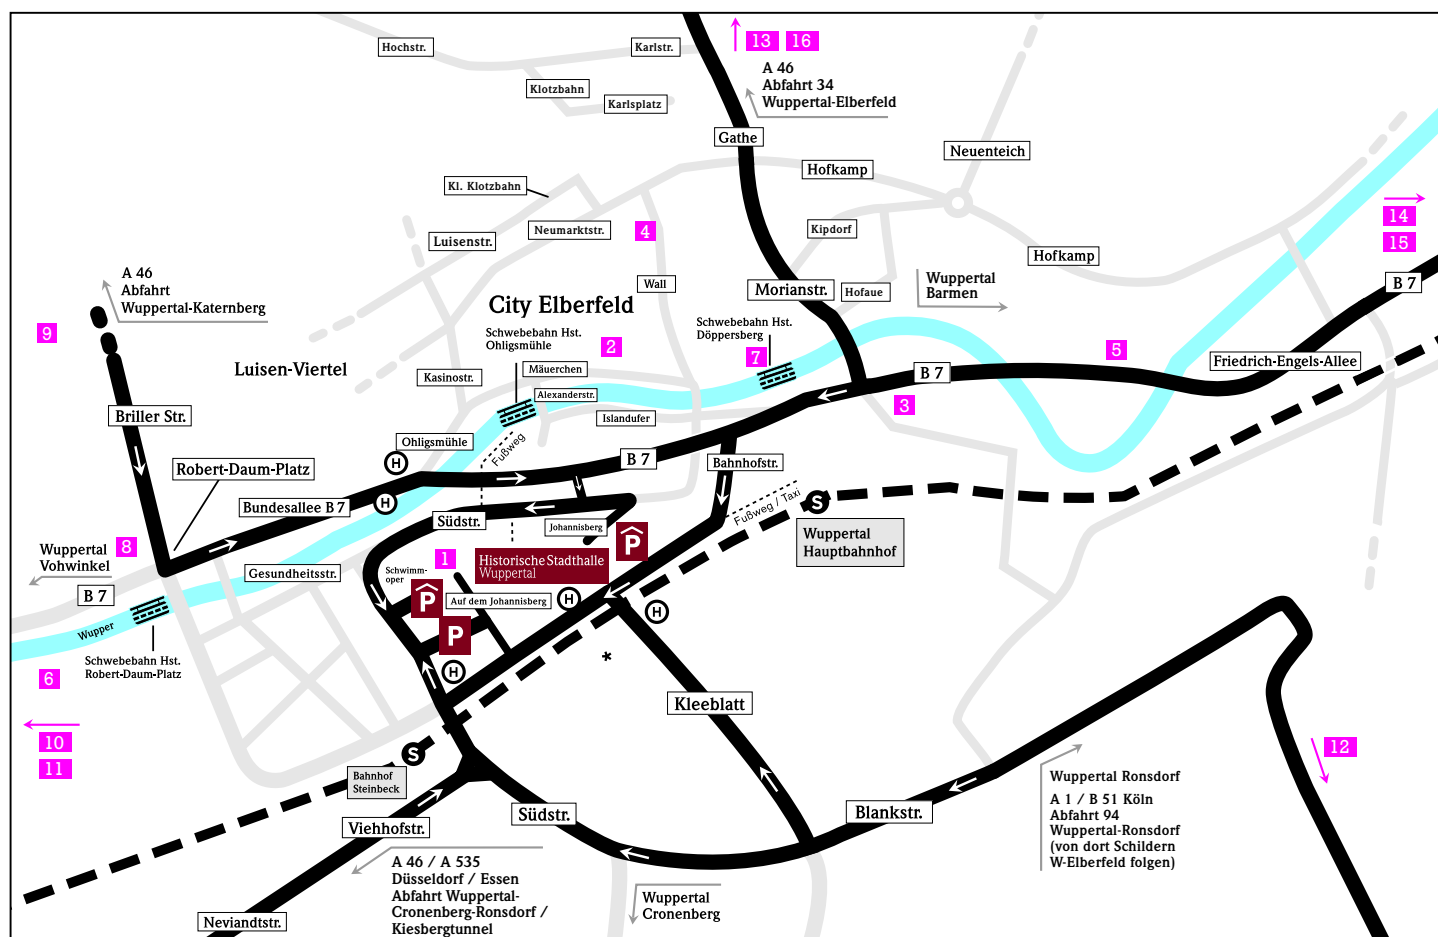

Hotel	Kat.	Straße	Ort	Tel. (02 02.)	Zimmer	Web	Entfernung zu HSW
1	Vienna House Easy ****		Auf dem Johannisberg 1	42103 Wuppertal	49 670	130	vi-hotels.com	0,05 km
2	Hotel Arcade ***		Mäuerchen 4	42103 Wuppertal	94 62 66 0	40	arcade-hotel.de	0,55 km
3	Inter City Hotel ****		Döppersberg 50	42103 Wuppertal	430 67 30	160	intercityhotel.com/Wuppertal	0,70 km
4	City Partner Hotel ***		Poststraße 4	42103 Wuppertal	69 82 30	56	central-wuppertal.de	1 km
5	ibis Wuppertal City **		Hofaue 4	42103 Wuppertal	870 40	82	ibis.com	1,10 km
6	Mc Dreams Hotel **		Friedrich Ebert Str. 131 c	42117 Wuppertal	25 73 100	68	mcdreamshotels.de	1,35 km
7	Hotel Astor ***		Schlossbleiche 4-6	42103 Wuppertal	45 05 11	44	hotel-astor-wuppertal.de	1,50 km
8	Garni Miraflores		Nützenberger Str. 23	42115 Wuppertal	4 96 28 69	6	hotelmiraflores.de	2,15 km
9	Hotel Nüller Hof **		Nüller Strasse 98	42115 Wuppertal	27 62 500	24	nueller-hof.de	2,80 km
10	TRYP by Wyndham ***		Otto-Hausmann-Ring 203	42115 Wuppertal	7 19 00	128	trypwuppertal.com	3,80 km
11	Waldhotel Eskeshof ****		Krummacher Straße 251	42115 Wuppertal	27 18 0	76	bestwestern.de	5,70 km
12	Park Villa (Superior) ****+		Erich-Hoepner-Ring 5	42369 Wuppertal	28 33 54 00	25	parkvilla-wuppertal.de	6,80 km
13	Horather Schanze ***		Horather Straße 249	42111 Wuppertal	77 61 9	16	horather-schanze.de	7,50 km
14	Hotel Neuenhof ***		Schwelmer Str. 246-248	42389 Wuppertal	25 48 086	14	hotel-restaurant-neuenhof.de	10,10 km
15	ibis budget *		Gabelberger Straße 12	42279 Wuppertal	64 80 94 8	76	ibis.com	12,30 km
16	Golfhotel Vesper ****		Frielinghausen 1	45549 Sprockhövel	64 82 20	70	golfhotel-vesper.de	12,70 km

Stand Januar 2017 | Weitere Hotels unter www.wuppertal.de