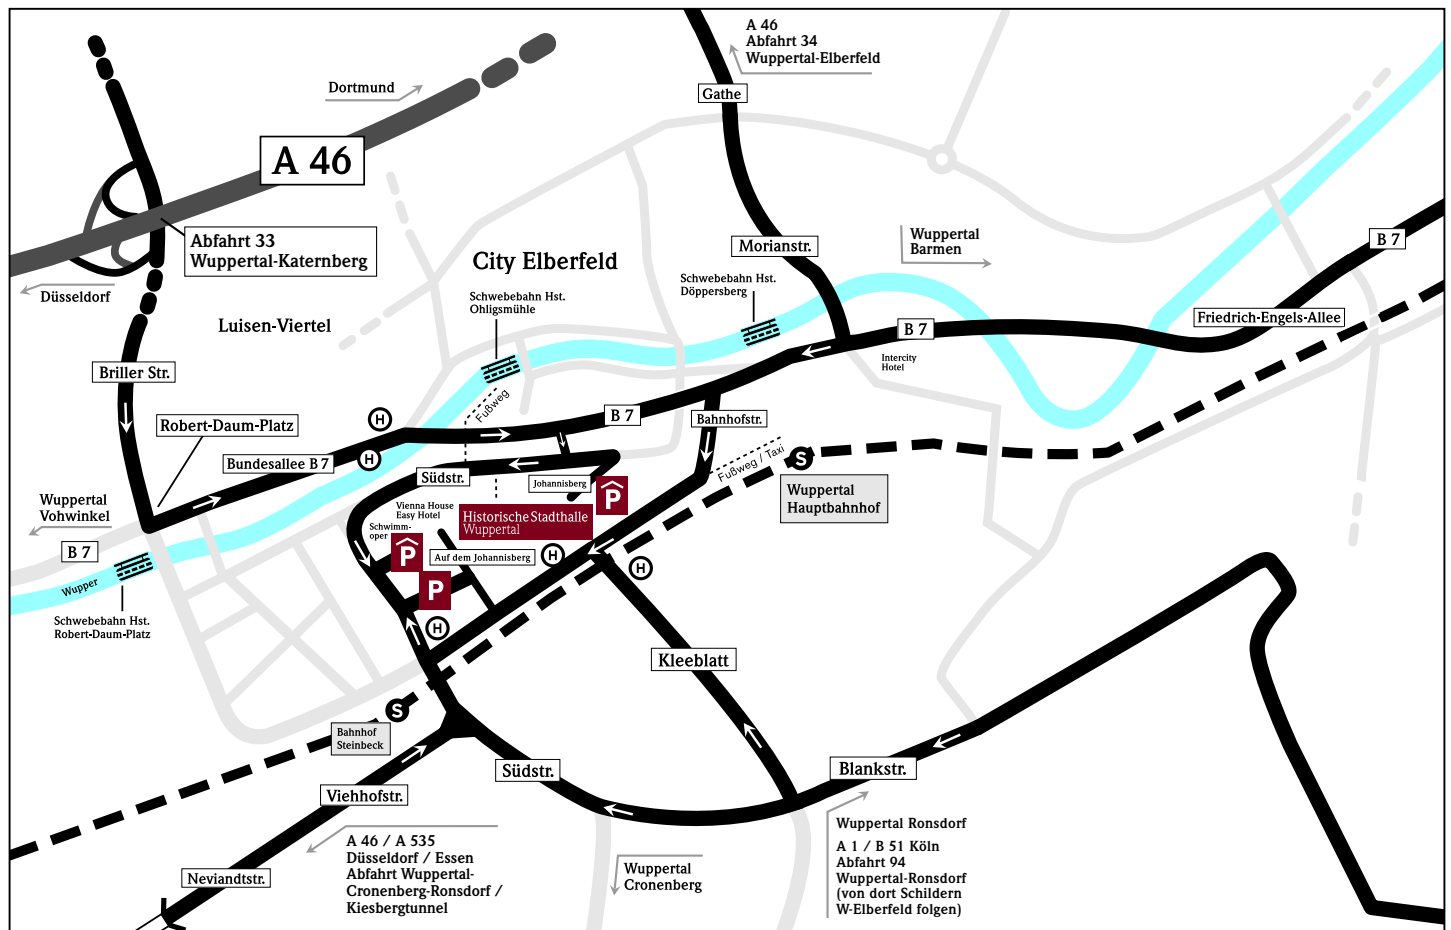

Historische Stadthalle Wuppertal

So kommen Sie zu uns.

Historische Stadthalle
Wuppertal GmbH
Johannisberg 40
42103 Wuppertal
Tel. +49 (0)2 02. 24 58 90
www.stadthalle.de

Lieferadresse:

Zufahrt zur Anlieferung
über Bahnhofstraße /
Auf dem Johannisberg
(Zufahrt Vienna House Easy
Wuppertal Hotel)

Individueller Anfahrtsplan

GPS-Koordinaten:
51° 15' 7.5" N
7° 8' 27.6" E
(zu den Parkplätzen/haus
Südstraße mit direktem Zugang
zur Historischen Stadthalle)

Anreise mit dem Zug

Am Hauptbahnhof Wuppertal steigen
Sie aus. Vor dem Bahnhof (oberer
Ausgang) wenden Sie sich nach links
und gehen die Bahnhofstraße hinauf.
Voraus auf der rechten Seite erwartet
Sie die Historische Stadthalle.

Anreise mit dem Bus

Service-Nummer:
Tel. 0180 6. 50 40 30 (Festnetz
0,20 €/Min.; mobil max. 0,60 €/Min.)

Über unsere Website können
Sie sich Ihren individuellen ÖPNV
Anreiseplan mit Destination
„Historische Stadthalle“ erstellen:
www.stadthalle.de > Über uns >
Anreise > Fahrplanauskunft